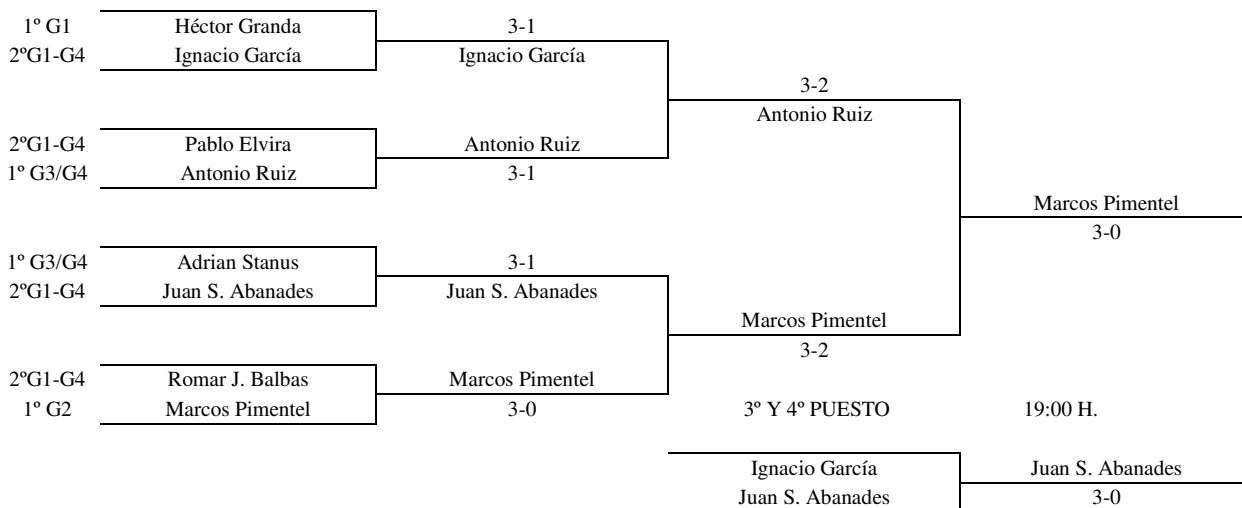

3ª CATEGORÍA

Enc	Día	Hora	Mesa	GRUPO 1				1	2	3	4	PTS.	CLAS.
4-2	17.11	09:00	13	1	Romar J. Balbas		3-0	2-3	3-2		5	2°	
3-1				2	Leopoldo Fernández	0-3		2-3	0-3		3	4°	
4-1				3	Manuel I. Lorenzo	3-2	3-2		1-3		5	3°	
3-2				4	Héctor Granda	2-3	3-0	3-1			5	1°	
4-3													
1-2													

Enc	Día	Hora	Mesa	GRUPO 2				1	2	3	4	PTS.	CLAS.	
4-2	17.11	09:00	14	1	Marcos Pimentel		3-1	3-1	3-0		6	1°		
3-1				2	Rafael Mateo	1-3		1-3	1-3		3	4°		
4-1				3	Daniel Castronado	1-3	3-1		2-3		4	3°		
3-2				4	Ignacio García	0-3	3-1	3-2			5	2°		
4-3														
1-2														

Enc	Día	Hora	Mesa	GRUPO 3				1	2	3	4	PTS.	CLAS.	
4-2	17.11	09:00	15	1	Jonathan García		3-1	0-3	3-1		5	3°		
3-1				2	Jorge Sánchez	1-3		2-3	2-3		3	4°		
4-1				3	Adrian Stanus	3-0	3-2		2-3		5	1°		
3-2				4	Pablo Elvira	1-3	3-2	3-2			5	2°		
4-3														
1-2														

Enc	Día	Hora	Mesa	GRUPO 4					1	2	3	4	5	PTS.	CLAS.	
4-2	17.11	09:00	16	1	Antonio Ruiz		1-3	3-0	3-2	3-1		7	1°			
5-1				2	Robinson A. Buitrago	3-1		2-3	0-3	0-3		5	5°			
3-4				3	Alvaro Luque	0-3	3-2		1-3	0-3		5	4°			
2-5				4	Alvaro Benítez	2-3	3-0	3-1		0-3		7	3°			
1-3				5	Juan S. Abanades	1-3	3-0	3-0	3-0			7	2°			
4-5																
1-2																
5-3																
1-4																
2-3																

17:45 H.

18:35 H.

19:00 H.