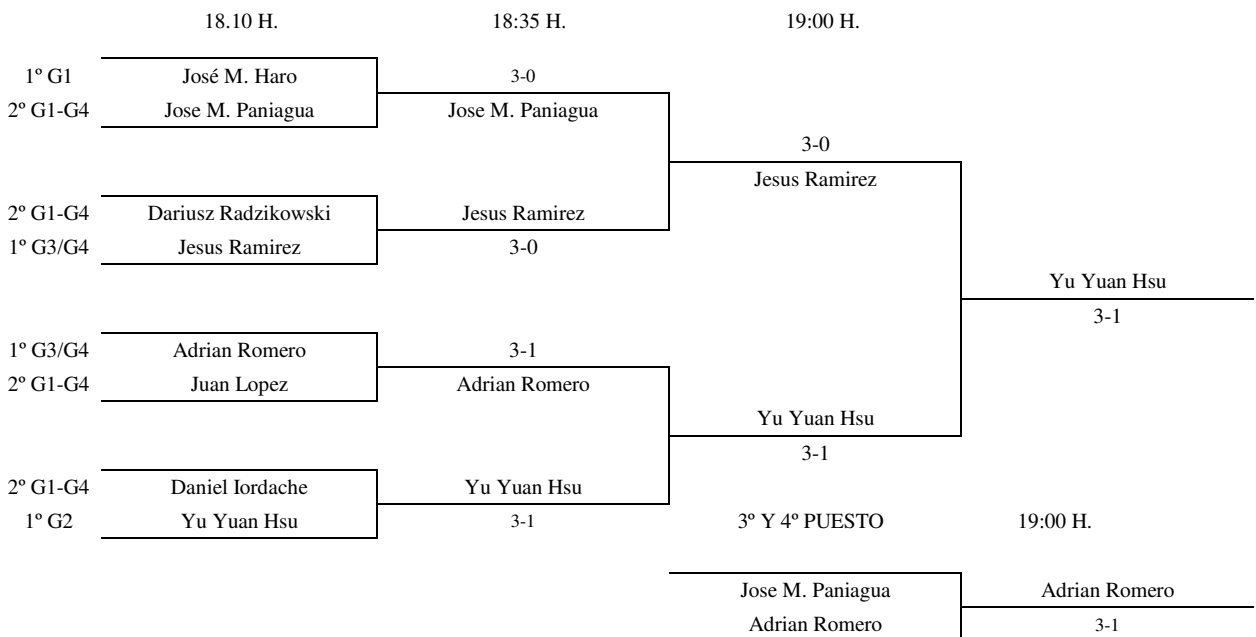

4ª CATEGORÍA – 1ª FASE

Enc	Día	Hora	Mesa	GRUPO 1				1	2	3	4	PTS.	CLAS.
4-2	17.11	13:00	12	1	Daniel Iordache				3-0	3-1	1-3	5	2°
3-1				2	Héctor Lopez			0-3		0-3	2-3	3	4°
4-1				3	Jose M. Haro			1-3	3-0		3-0	5	1°
3-2				4	Rubén M. Burgueño			3-1	3-2	0-3		5	3°
4-3													
1-2													

Enc	Día	Hora	Mesa	GRUPO 2				1	2	3	4	PTS.	CLAS.
4-2	17.11	13:00	13	1	Yu Yuan Hsu				3-0	3-0	3-0	6	1°
3-1				2	Cong Liu			0-3		0-3	1-3	3	4°
4-1				3	Dariusz Radzikowski			0-3	3-0		3-0	5	2°
3-2				4	Jose M. Ávila			0-3	3-1	0-3		4	3°
4-3													
1-2													

Enc	Día	Hora	Mesa	GRUPO 3			1	2	3	PTS.	CLAS.
1-3	17.11	13:00	14	1	Jesus Ramirez			1-3	3-1	3	1°
2-3				2	Juan Lopez		3-1		1-3	3	2°
1-2				3	Rubén Burgos		1-3	3-1		3	3°

Enc	Día	Hora	Mesa	GRUPO 4			1	2	3	PTS.	CLAS.
1-3	17.11	13:00	15	1	Adrian Romero			3-0	3-1	4	1°
2-3				2	Jose M. Paniagua		0-3		3-2	3	2°
1-2				3	Rafael Ocaña		1-3	2-3		2	3°