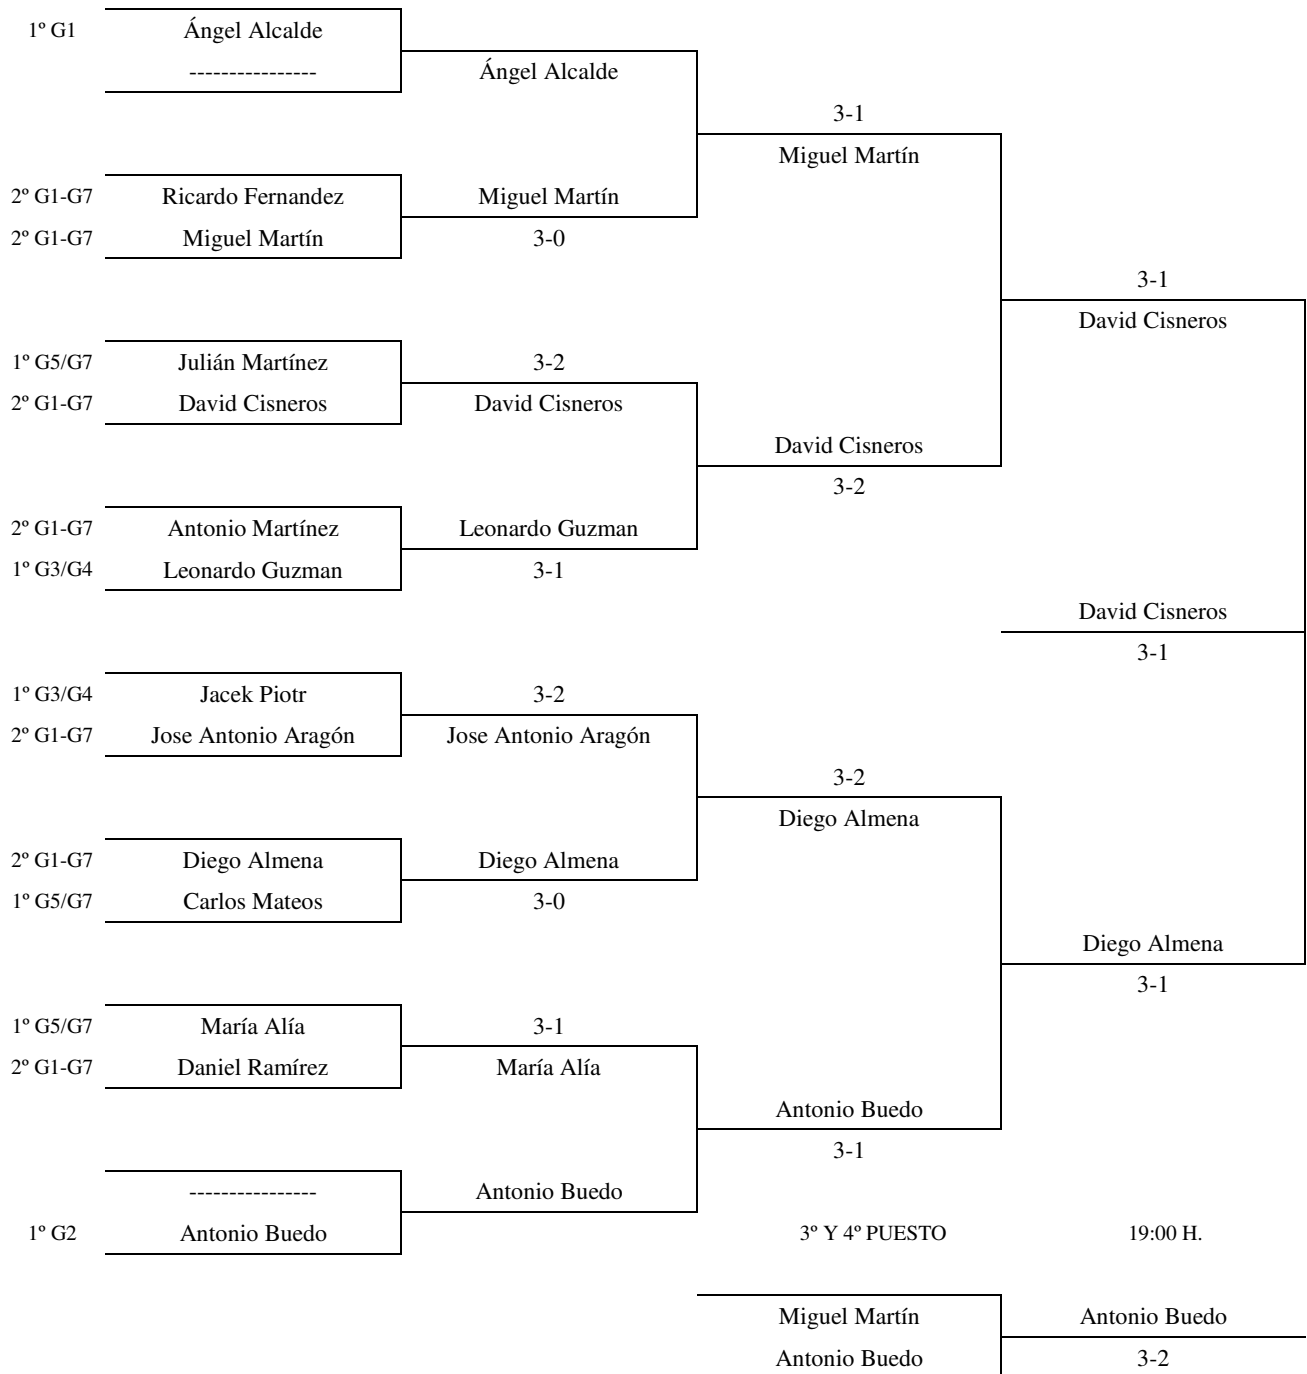

5ª CATEGORÍA

Enc	Día	Hora	Mesa	GRUPO 7			1	2	3	PTS.	CLAS
1-3	17.11	13:00	11	1	David Cisneros		3-1	2-3	3	2º	
2-3				2	Marcos Morcillo	1-3		0-3	2	3º	
1-2				3	María Alía	3-2	3-0		4	1º	

16:55 H.

18:10 H.

18:35 H.

19:00 H.