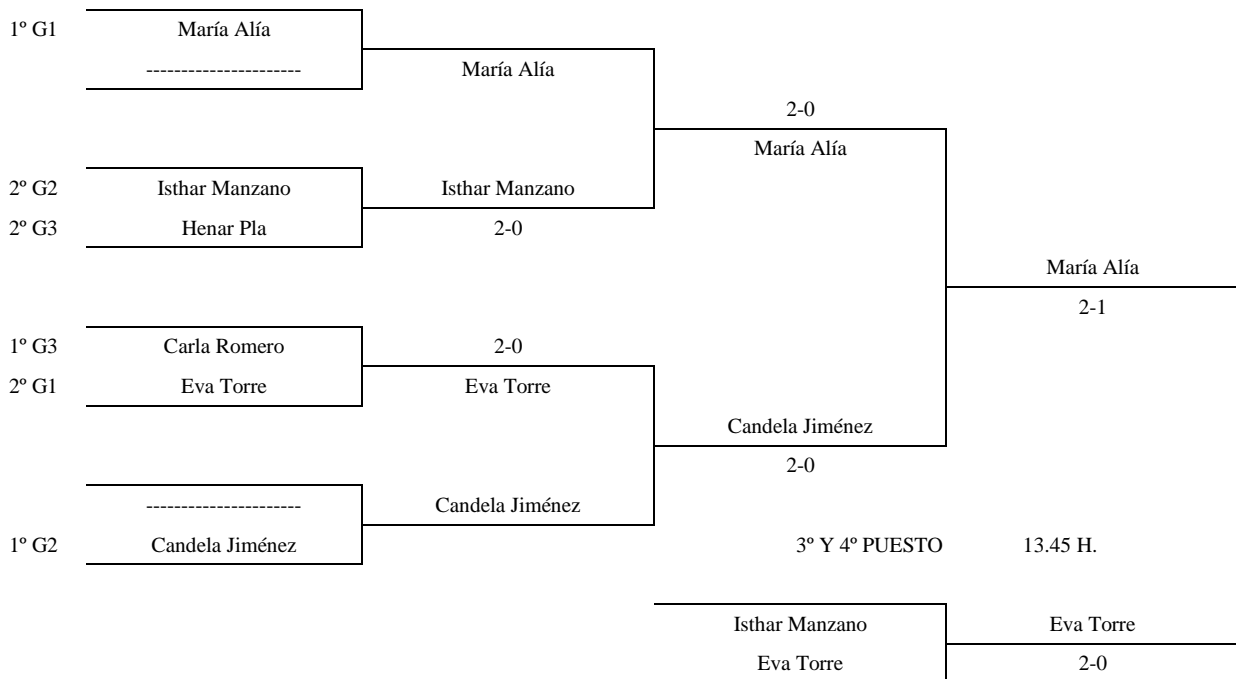

ALEVÍN FEMENINO - 1ª FASE

Enc	Día	Hora	Mesa	GRUPO 1					PTS.	CLAS.							
4-2	10.12	9.00	9	1	María Alía		2-0	2-0	2-0	6	1º						
3-1				2	Lara Marín	0-2		0-2	2-1			4	3º				
4-1				3	Eva Torre	0-2	2-0		2-1					5	2º		
3-2				4	Agueda Zapatero	0-2	0-2	1-2								3	4º
4-3																	
1-2																	

Enc	Día	Hora	Mesa	GRUPO 2					PTS.	CLAS.							
4-2	10.12	9.00	10	1	Isthar Manzano		0-2	2-1	2-0	5	2º						
3-1				2	Candela Jiménez	2-0		2-0	2-0			6	1º				
4-1				3	Paula Pecellín	1-2	0-2		2-1					4	3º		
3-2				4	Diana Escribano	0-2	0-2	1-2								3	4º
4-3																	
1-2																	

Enc	Día	Hora	Mesa	GRUPO 3				PTS.	CLAS.					
1-3	10.12	9.00	10	1	Henar Pla		1-2	2-0	3	2º				
2-3				2	Carla Romero	2-1		2-0			4	1º		
1-2				3	Marieta Susarte	0-2	0-2						2	3º

13.00 H.

13.30 H.

13.45 H.