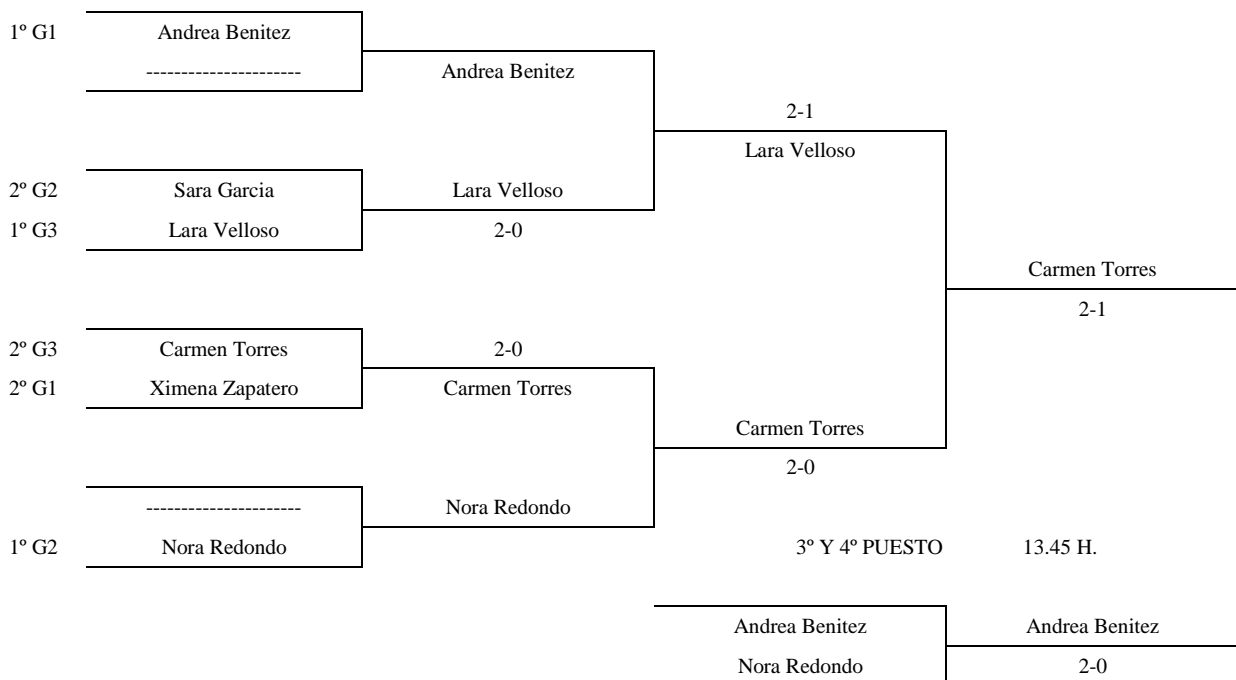

BENJAMÍN FEMENINO - 1ª FASE

Enc	Día	Hora	Mesa	GRUPO 1				1	2	3	4	PTS.	CLAS.
4-2	10.12	11.20	1	1	Teresa González		0-2	1-2	0-2		3	4º	
3-1				2	Ximena Zapatero	2-0		2-0	0-2		5	2º	
4-1				3	Sofía Cantos	2-1	0-2		0-2		4	3º	
3-2				4	Andrea Benítez	2-0	2-0	2-0			6	1º	
4-3													
1-2													

Enc	Día	Hora	Mesa	GRUPO 2				1	2	3	4	PTS.	CLAS.
4-2	10.12	11.20	2	1	Sara García		2-0	1-2	2-0		5	2º	
3-1				2	Marina Dueñas	0-2		0-2	0-2		3	4º	
4-1				3	Nora Redondo	2-1	2-0		2-0		6	1º	
3-2				4	Julia Cantos	0-2	2-0	0-2			4	3º	
4-3													
1-2													

Enc	Día	Hora	Mesa	GRUPO 3				1	2	3	4	PTS.	CLAS.
4-2	10.12	11.20	3	1	Carmen Torres		1-2	2-1	2-0		5	2º	
3-1				2	Lara Velloso	2-1		2-0	2-0		6	1º	
4-1				3	Sara Negreles	1-2	0-2		2-1		4	3º	
3-2				4	Laura Rodríguez	0-2	0-2	1-2			3	4º	
4-3													
1-2													

13.00 H.

13.30 H.

13.45 H.