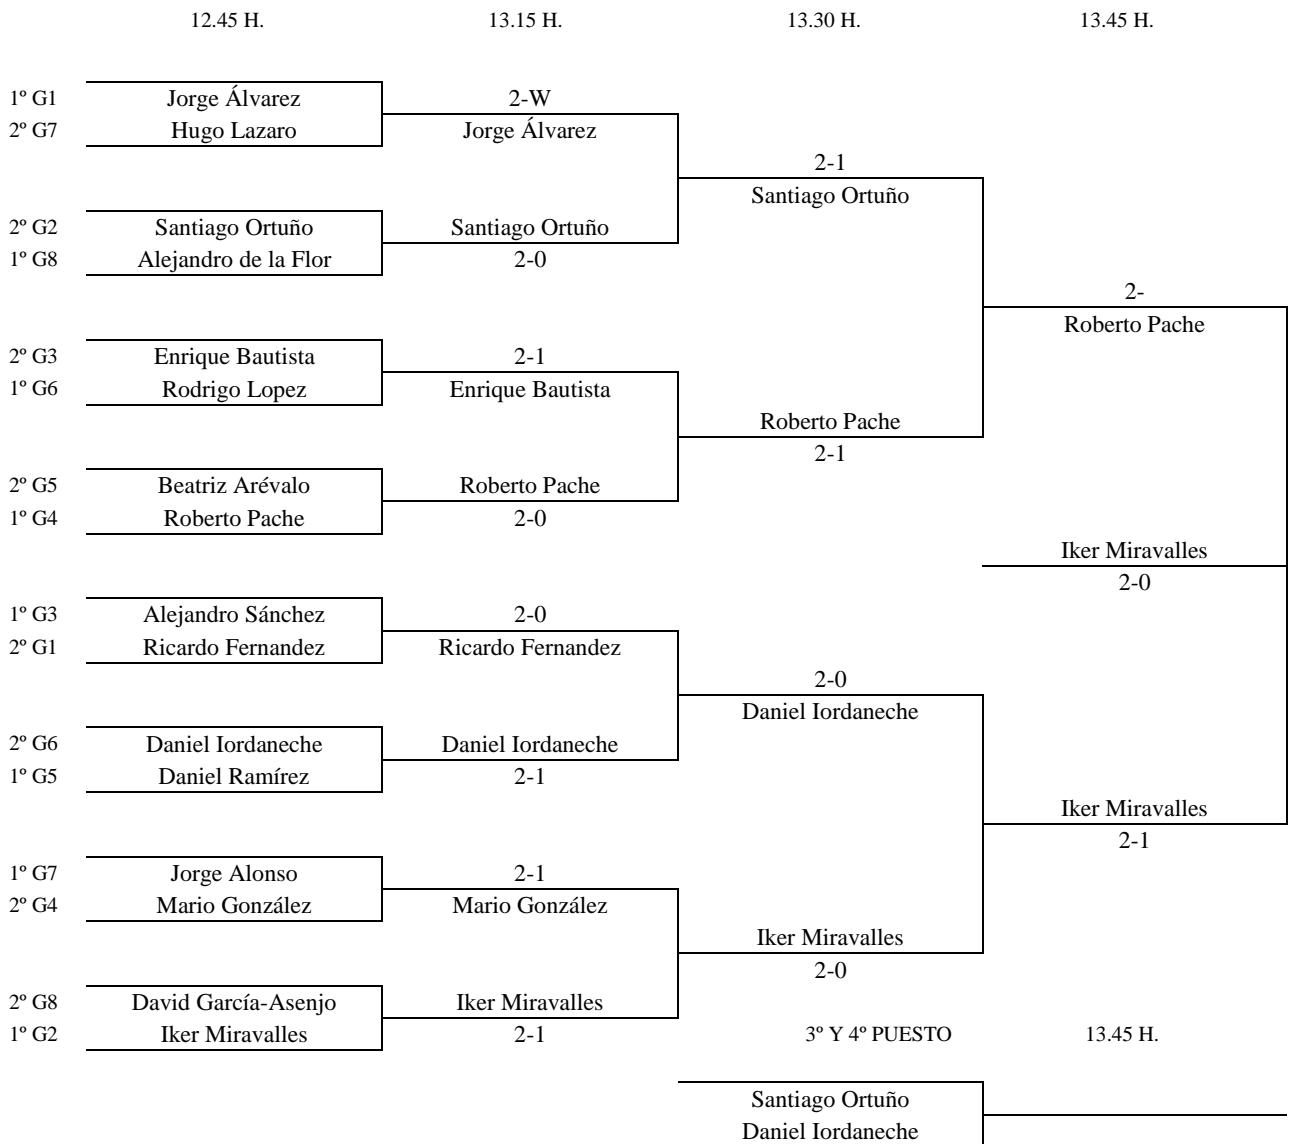

INFANTIL MASCULINO - 1ª FASE

Enc	Día	Hora	Mesa	GRUPO 7			1	2	3	PTS.	CLAS.
1-3	10.12	11.20	10	1	Jorge Alonso		2-0	2-0	4	1º	
2-3				2	Naiara García	0-2		1-2	2	3º	
1-2				3	Hugo Lázaro	0-2	2-1		3	2º	

Enc	Día	Hora	Mesa	GRUPO 8			1	2	3	PTS.	CLAS.
1-3	10.12	11.20	10	1	Alejandro de la Flor		2-0	2-1	4	1º	
2-3				2	David García-Asenjo	0-2		2-1	3	2º	
1-2				3	Alexis Fernández	1-2	1-2		2	3º