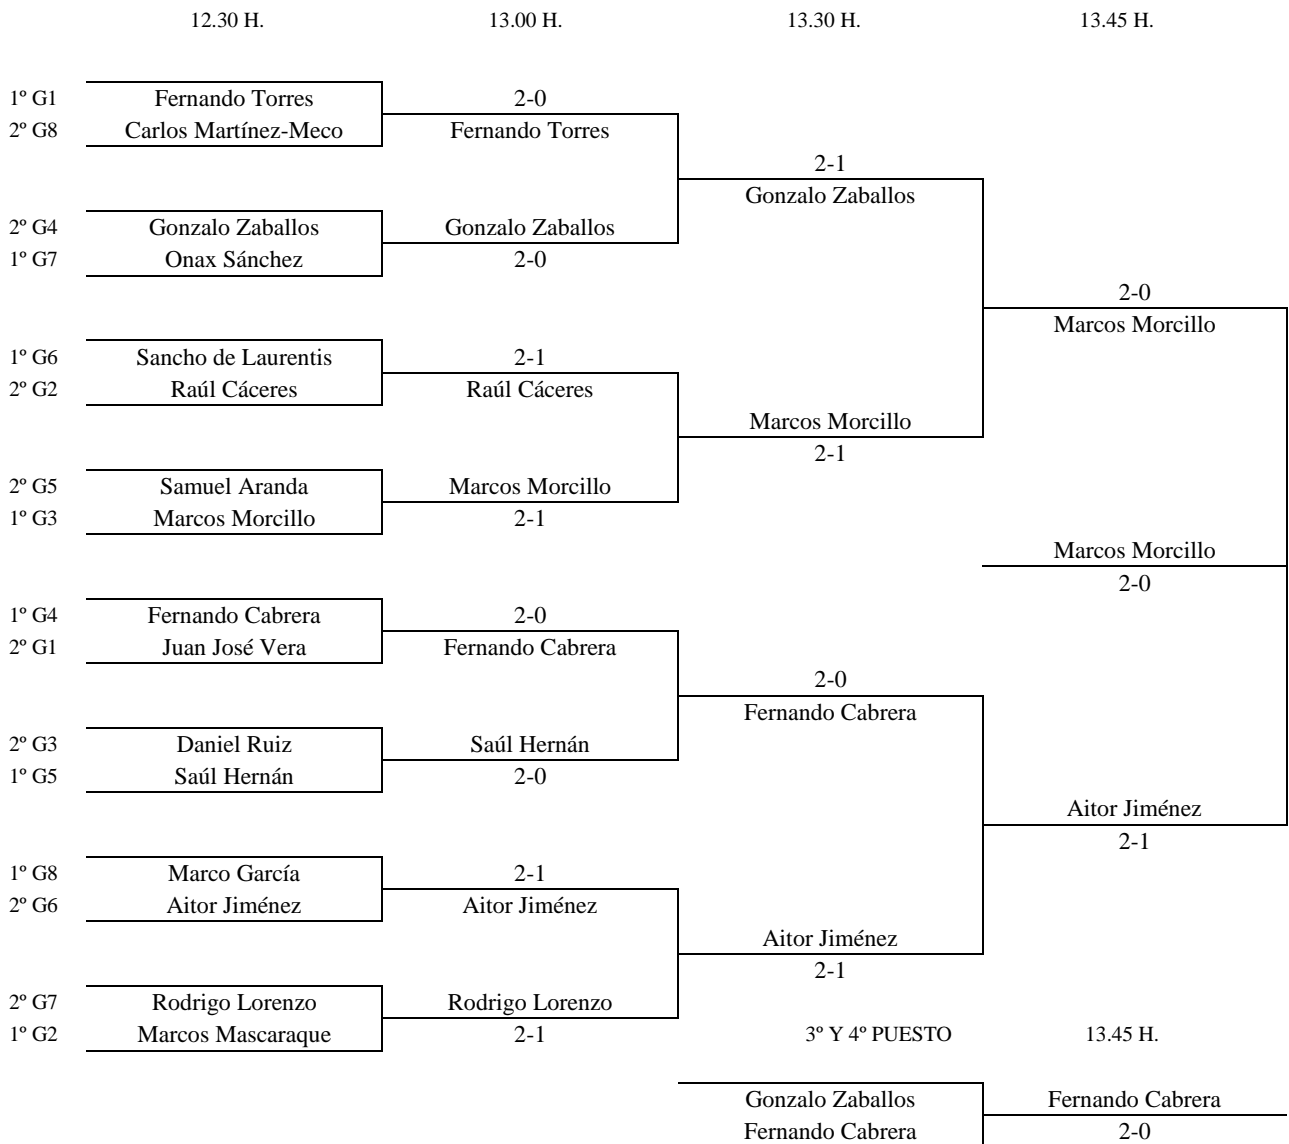

ALEVÍN MASCULINO - 1ª FASE

Enc	Día	Hora	Mesa	GRUPO 7				1	2	3	4	PTS.	CLAS.
4-2	10.12	9.00	7	1	Onax Sánchez		2-0	2-1	2-1		6	1º	
3-1				2	Diego Martínez	0-2		0-2	0-2		3	4º	
4-1				3	Alberto García	1-2	2-0		0-2		4	3º	
3-2				4	Rodrigo Lorenzo	1-2	2-0	2-0			5	2º	
4-3													
1-2													

Enc	Día	Hora	Mesa	GRUPO 8				1	2	3	4	PTS.	CLAS.	
4-2	10.12	9.00	8	1	Javier Bermúdez		1-2	2-1	0-2		4	3º		
3-1				2	Carlos Martínez-Meco	2-1		2-1	0-2		5	2º		
4-1				3	Rubén Guillén	1-2	1-2		1-2		3	4º		
3-2				4	Marco García	2-0	2-0	2-1			6	1º		
4-3														
1-2