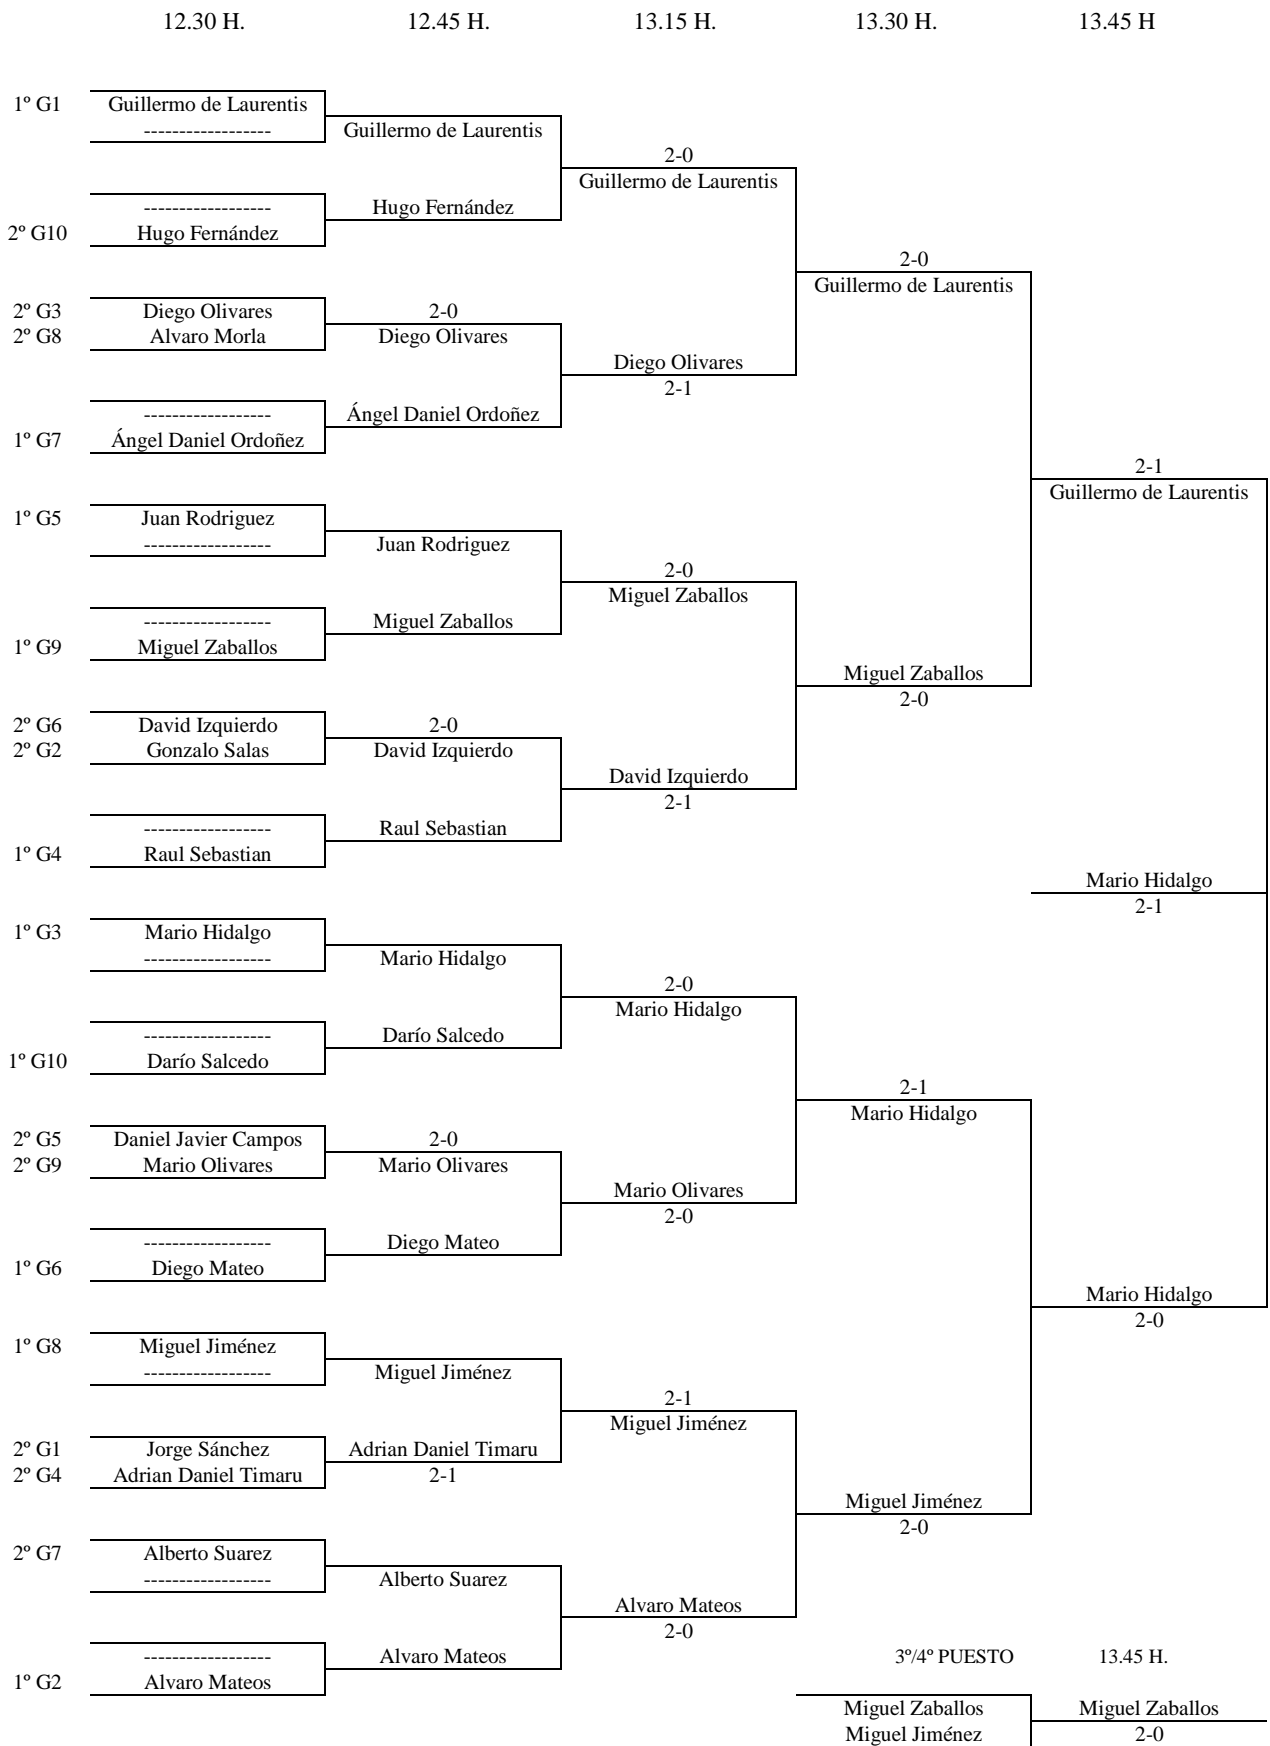

BENJAMÍN MASCULINO - 1ª FASE

Enc	Día	Hora	Mesa	GRUPO 7					PTS.	CLAS.		
4-2	10.12	10.10	7	1	Daniel Precioso		0-2	1-2	0-2	3	4°	
3-1				2	Alberto Suárez	2-0		0-2	2-0	5	2°	
4-1				3	Ángel Daniel Ordóñez	2-1	2-0		2-0	6	1°	
3-2				4	Emilio del Río	2-0	0-2	0-2		4	3°	
4-3												
1-2												

Enc	Día	Hora	Mesa	GRUPO 8					PTS.	CLAS.		
4-2	10.12	10.10	8	1	Iván Rodríguez		0-2	1-2	0-2	3	4°	
3-1				2	Alberto Rodríguez	2-0		0-2	0-2	4	3°	
4-1				3	Álvaro Morla	2-1	2-0		0-2	5	2°	
3-2				4	Miguel Jiménez	2-0	2-0	2-0		6	1°	
4-3												
1-2												

Enc	Día	Hora	Mesa	GRUPO 9					PTS.	CLAS.		
4-2	10.12	10.10	9	1	Astor Snaider		0-2	1-2	0-2	3	4°	
3-1				2	Mario Olivares	2-0		2-0	0-2	5	2°	
4-1				3	Adrián Ramos	2-1	0-2		0-2	4	3°	
3-2				4	Miguel Zaballos	2-0	2-0	2-0		6	1°	
4-3												
1-2												

Enc	Día	Hora	Mesa	GRUPO 10					PTS.	CLAS.		
4-2	10.12	10.10	10	1	Raian Aparisi							
3-1				2	Darío Salcedo			2-0	2-0	4	1°	
4-1				3	Daniel de Lucas		0-2		0-2	2	3°	
3-2				4	Hugo Fernández		0-2	2-0		3	2°	
4-3												
1-2												

➤ Todos los partidos de este campeonato se jugarán al mejor de 3 juegos.

➤ Este Campeonato se jugará con bola blanca, por lo tanto no se podrán utilizar polos ni pantalones de ese color.

➤ Se informa a todos los jugadores de la obligatoriedad de recoger los trofeos. En caso de incumplir esta norma, según normativa vigente, perderán los puntos conseguidos, tanto ellos como su club.

➤ En la pista de juego sólo podrán estar presentes la organización del evento (máximo cuatro personas acreditadas), equipo arbitral designado para este torneo, jugadores inscritos en el mismo cuando tengan pendientes de jugar algún partido y entrenadores, monitores y delegados con licencia en vigor.

BENJAMÍN MASCULINO - CUADRO FINAL